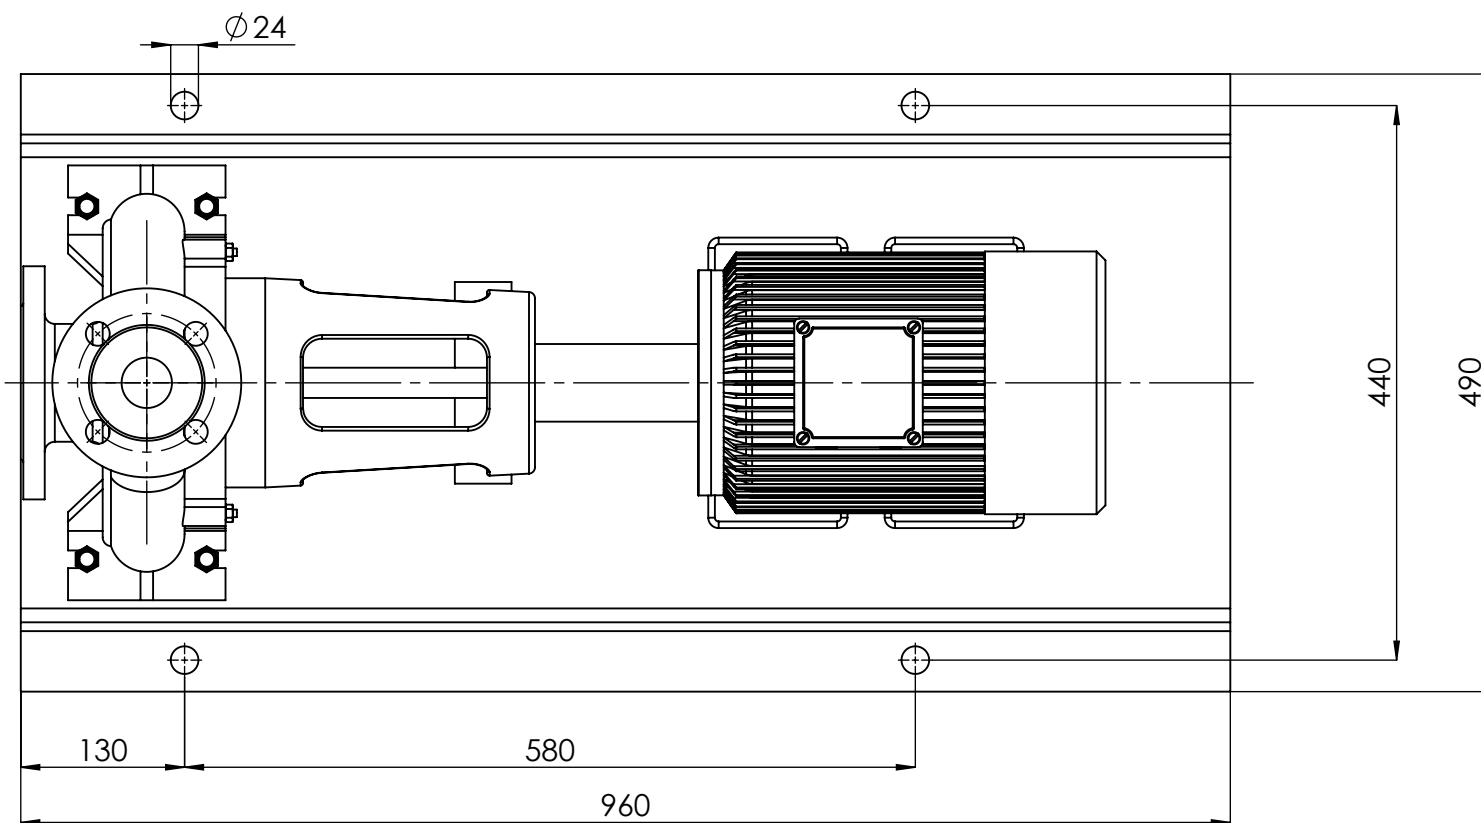

NHVe.40-315 [3,0 kW] n= 1450 obr/min

NHVe.40-315	3,0kW/1450 rpm	 Grudziądz Ul. Droga Jeziorna 8
	100-4	