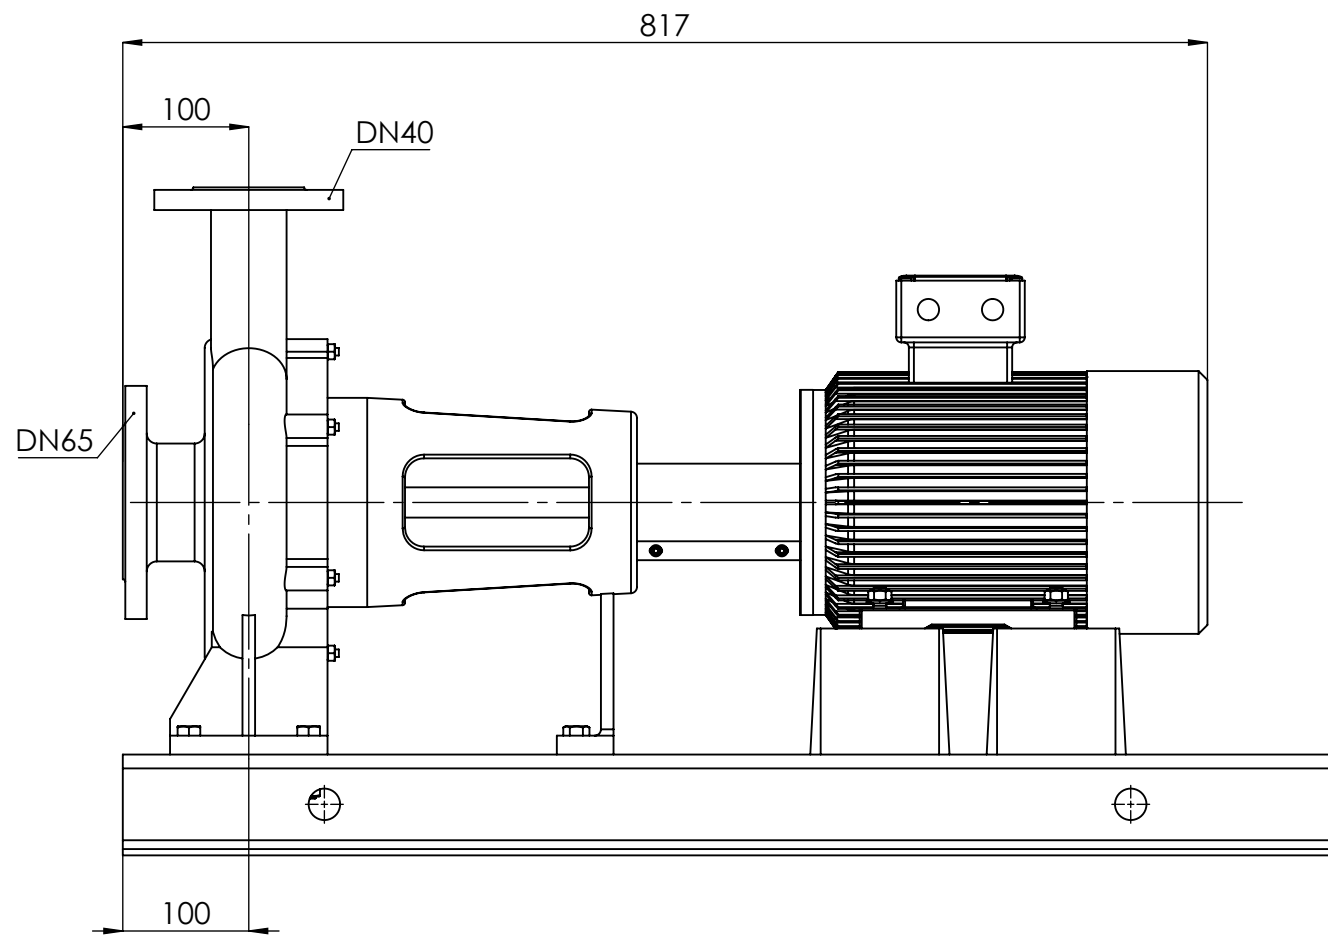

NHVe.40-315 [3,0 kW] n= 1450 obr/min

NHVe.40-315	3,0kW/1450 rpm	 Grudziądz Ul. Droga Jeziorna 8
	100-4	