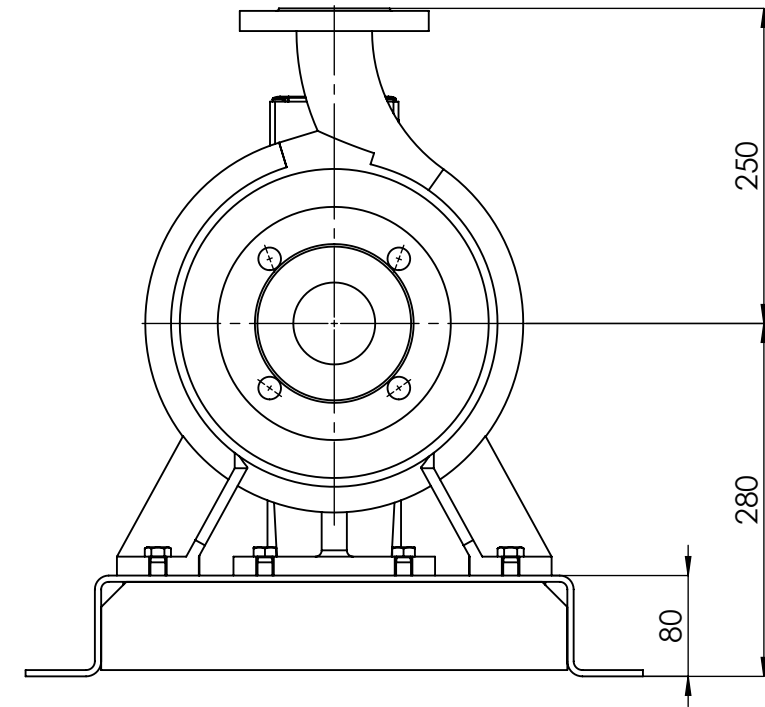

NHVe.40-315 [3,0 kW] n= 1450 obr/min

NHVe.40-315	3,0kW/1450 rpm	 Grudziądz Ul. Droga Jeziorna 8
	100-4	