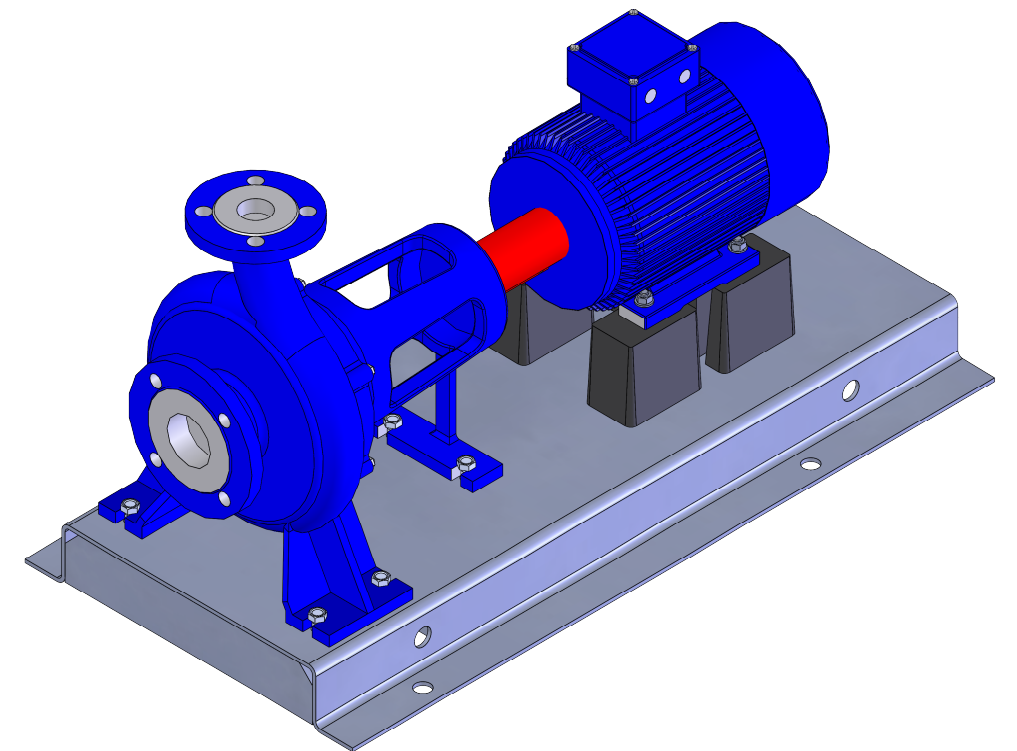

NHVe.40-315 [3,0 kW] n= 1450 obr/min

NHVe.40-315	3,0kW/1450 rpm	 Grudziądz Ul. Droga Jeziorna 8
	100-4	